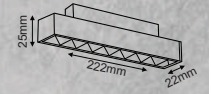

22 CM KOMPAKT LENSLİ
Magnet Armatür

Yeni Ürün

1.500 ₺

BEYAZ KASA - SILVER

6500K ○ HL-3911BB

3200K ● HL-3911BG

4000K ● HL-3911BN

SİYAH KASA - SİYAH

6500K ○ HL-3911SB

3200K ● HL-3911SG

4000K ● HL-3911SN