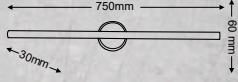

12W LALE LED APLİK