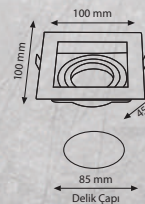

MARBELLA DEKORATİF KASA

Kare - Beyaz

MR16/GU10

kg
9

IP
20
CE

50

55x23.5x20.5cm

HL-5911 90 ₺