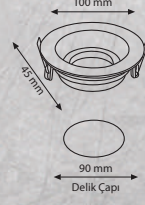

MARBELLA DEKORATİF KASA

Yuvarlak - Satin

MR16/GU10

kg
8.5

IP
20
CE

50

55x23.5x20.5cm

HL-5903 120 ₺