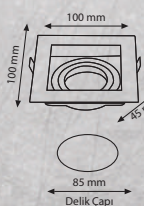

MARBELLA DEKORATİF KASA

Kare Beyaz+Siyah Renk

MR16/GU10

kg
9

IP
20
CE

50

55x23.5x20.5cm

HL-5912 90 ₺