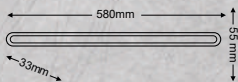

20W YONCA LED APLİK

Yeni Ürün