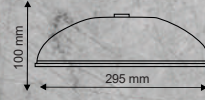

18W SENSÖRLÜ TAVAN ARMATÜRÜ

Metal Taban - Cam Yüzey

DUYLU
HL-4718D **450₺**

LEDLİ
● HL-4718LB
● HL-4718LG **540₺**

LEDLİ - ACİL AYDINLATMA KİTLİ
● HL-4718LKB
● HL-4718LKG **750₺**