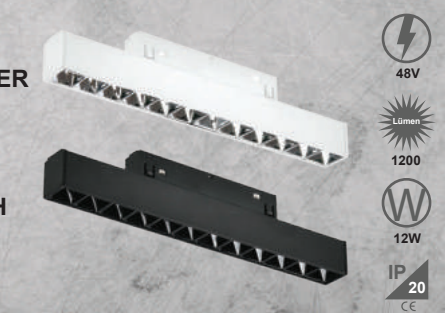

22 CM KOMPAKT LENSLİ
Magnet Armatür

Yeni Ürün

1.500 ₺

BEYAZ KASA - SILVER

6500K ○ HL-3911BB

3200K ● HL-3911BG

4000K ● HL-3911BN

SİYAH KASA - SİYAH

6500K ○ HL-3911SB

3200K ● HL-3911SG

4000K ● HL-3911SN