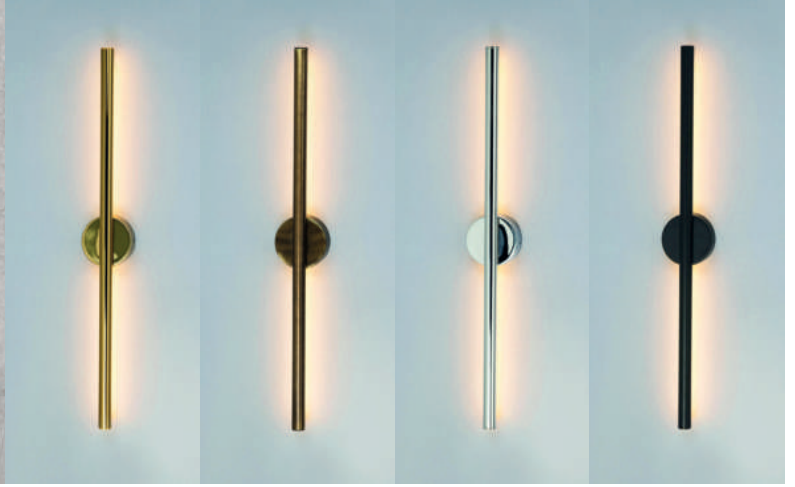

#### SİYAH KASA

6500K ○ HLB-981SB

3200K ● HLB-981SG

220V

IP 20  
CE