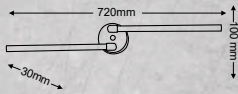

### 12W GELİNCİK LED APLİK

995 ₺