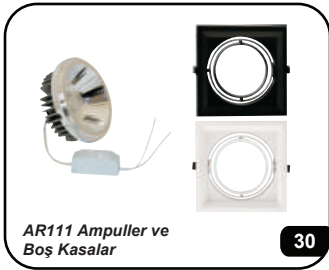

29

Avize Kumandaları

29

Prizli Tezgah Aydınlatmaları

30

AR111 Ampuller ve  
Boş Kasalar

30

Sensörlü Tavan Armatürleri