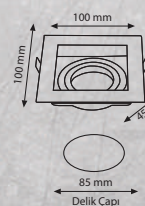

MARBELLA DEKORATİF KASA

Kare - Satin

MR16/GU10

kg
9

IP
20
CE

50

55x23.5x20.5cm

HL-5913 120 ₺