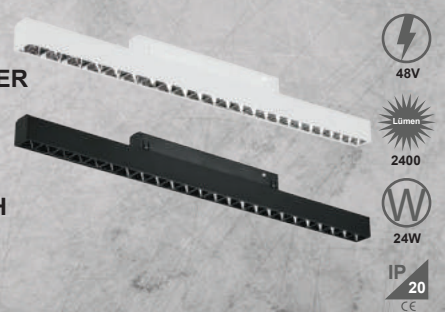

44 CM KOMPAKT LENSLİ
Magnet Armatür

Yeni Ürün

4.400 ₺

BEYAZ KASA - SILVER

6500K ○ HL-3913BB

3200K ● HL-3913BG

4000K ● HL-3913BN

SİYAH KASA - SİYAH

6500K ○ HL-3913SB

3200K ● HL-3913SG

4000K ● HL-3913SN