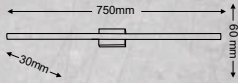

### 12W LAVANTA LED APLİK

690 ₺