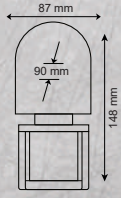

HL-1018S 700₺

180° DUVAR TİPİ SENSÖR  
1200W

kg  
23

220V

100

59.5x51x29.5cm

HL-4501 250₺

360° SIVA ÜSTÜ SENSÖR  
1200W