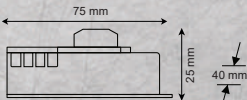

RADAR SENSÖR
1200W

kg
5.8

220V

100

HL-4505 350₺