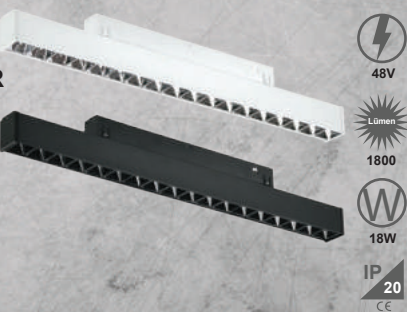

33 CM KOMPAKT LENSLİ
Magnet Armatür

Yeni Ürün

2.100 ₺

BEYAZ KASA - SILVER

6500K ○ HL-3912BB

3200K ● HL-3912BG

4000K ● HL-3912BN

SİYAH KASA - SİYAH

6500K ○ HL-3912SB

3200K ● HL-3912SG

4000K ● HL-3912SN