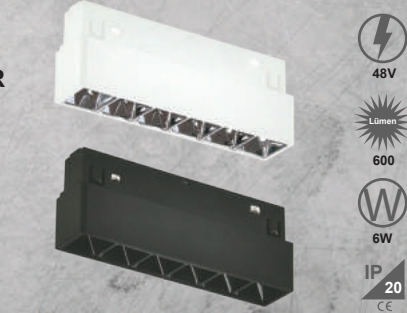

6500K ○ HL-3910BB

3200K ● HL-3910BG

4000K ● HL-3910BN

**SİYAH KASA - SİYAH**

6500K ○ HL-3910SB

3200K ● HL-3910SG

4000K ● HL-3910SN

**22 CM KOMPAKT LENSLİ**  
Magnet Armatür