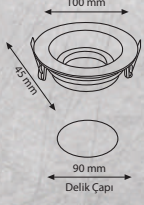

MARBELLA DEKORATİF KASA

Yuvarlak
Beyaz+Siyah Renk

MR16/GU10

kg
8.5

IP
20
CE

50

55x23.5x20.5cm

HL-5902 90 ₺