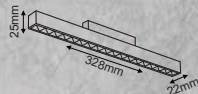

33 CM KOMPAKT LENSLİ
Magnet Armatür

Yeni Ürün

2.100 ₺

BEYAZ KASA - SILVER

6500K ○ HL-3912BB

3200K ● HL-3912BG

4000K ● HL-3912BN

SİYAH KASA - SİYAH

6500K ○ HL-3912SB

3200K ● HL-3912SG

4000K ● HL-3912SN