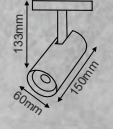

20W RAY SPOT

Magnet Armatür

Yeni Ürün

1.600 ₺

BEYAZ KASA

6500K ○ HL-3921BB

3200K ● HL-3921BG

4000K ● HL-3921BN

SİYAH KASA

6500K ○ HL-3921SB

3200K ● HL-3921SG

4000K ● HL-3921SN