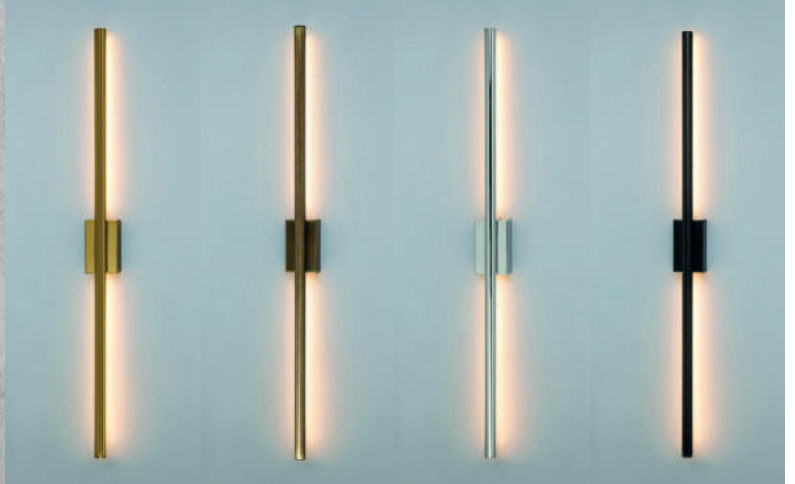

### 20W YONCA LED APLİK

Yeni Ürün

920 ₺

Beyaz Kasa - 3200K ● HLB-985B

Antrasit Kasa - 3200K ● HLB-985A

Siyah Kasa - 3200K ● HLB-985S

220V

IP 20  
CE