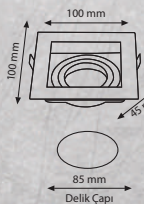

MARBELLA DEKORATİF KASA

Kare - Siyah

MR16/GU10

kg
9

IP
20
CE

50

55x23.5x20.5cm

HL-5910 90 ₺