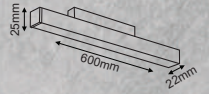

60 CM OPAK DİFÜZÖRLÜ
Magnet Armatür

Yeni Ürün

1.600 ₺

BEYAZ KASA

6500K ○ HL-3901BB

3200K ● HL-3901BG

4000K ● HL-3901BN

SİYAH KASA

6500K ○ HL-3901SB

3200K ● HL-3901SG

4000K ● HL-3901SN