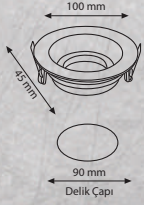

### MARBELLA DEKORATİF KASA

Yuvarlak - Siyah

MR16/GU10

kg  
8.5

IP  
20  
CE

50

55x23.5x20.5cm

HL-5900 90 ₺