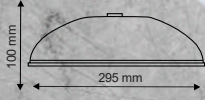

18W SENSÖRLÜ TAVAN ARMATÜRÜ

Plastik Taban - Plastik Yüzey

DUYLU
HL-4618D **375₺**

LEDLİ
● HL-4618LB
● HL-4618LG **460₺**

LEDLİ - ACİL AYDINLATMA KİTLİ
● HL-4618LKB
● HL-4618LKG **670₺**