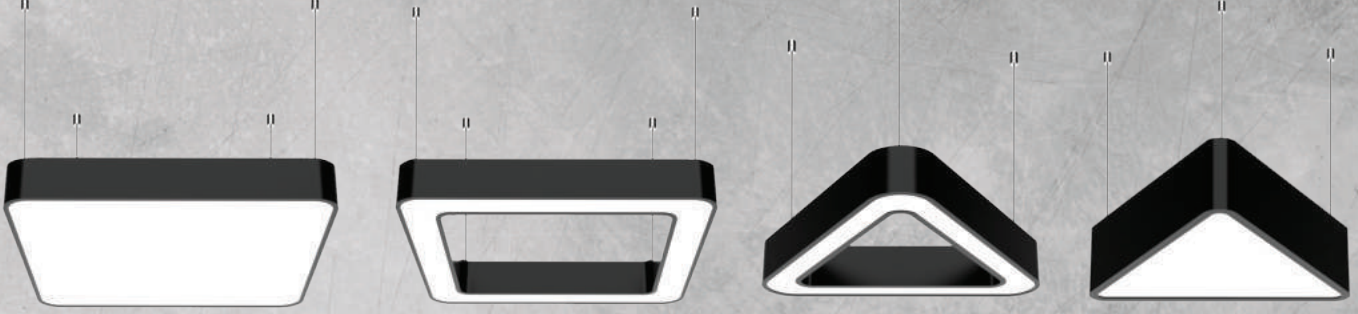

### DEKORATİF RADÜSLÜ LINEAR AYDINLATMALAR

80mmx80mm

HLB-105-1	40-40 CM	50W	7000 LÜMEN	KARE SİMİT LINEAR	4.210₺
HLB-105-3	60-60 CM	75W	10500 LÜMEN	KARE SİMİT LINEAR	6.110₺
HLB-105-5	90-90 CM	115W	16000 LÜMEN	KARE SİMİT LINEAR	8.860₺
HLB-105-2	40-40 CM	30W	4000 LÜMEN	KARE DAVUL LINEAR	3.890₺
HLB-105-4	60-60 CM	65W	9000 LÜMEN	KARE DAVUL LINEAR	6.375₺
HLB-105-6	90-90 CM	145W	20000 LÜMEN	KARE DAVUL LINEAR	12.140₺
HLB-105-7	60-60-60 CM	60W	8500 LÜMEN	ÜÇGEN SİMİT LINEAR	5.350₺
HLB-105-9	90-90-90 CM	90W	125000 LÜMEN	ÜÇGEN SİMİT LINEAR	8.610₺
HLB-105-8	60-60-60 CM	35W	4500 LÜMEN	ÜÇGEN DAVUL LINEAR	5.235₺
HLB-105-10	90-90-90 CM	75W	10500 LÜMEN	ÜÇGEN DAVUL LINEAR	9.650₺
HLB-105-11	60-90 CM	75W	11000 LÜMEN	DİKDÖRTGEN SİMİT LINEAR	8.000₺
HLB-105-15	60-120 CM	120W	16500 LÜMEN	DİKDÖRTGEN SİMİT LINEAR	9.650₺
HLB-105-12	30-90 CM	50W	7000 LÜMEN	DİKDÖRTGEN DAVUL LINEAR	5.560₺
HLB-105-14	30-120 CM	80W	11000 LÜMEN	DİKDÖRTGEN DAVUL LINEAR	6.790₺
HLB-105-16	60-120 CM	135W	18500 LÜMEN	DİKDÖRTGEN DAVUL LINEAR	11.800₺