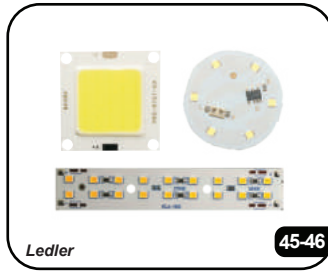

38

Led Wallwasher

39

Magnet Armatür  
Ray ve Aparatları

40-41

Linear Aydınlatmalar

42-44

Ledler