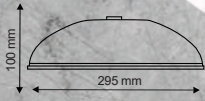

18W SENSÖRLÜ TAVAN ARMATÜRÜ

Plastik Taban - Cam Yüzey

DUYLU
HL-4818D **400₺**

LEDLİ
● HL-4818LB
● HL-4818LG **490₺**

LEDLİ - ACİL AYDINLATMA KİTLİ
● HL-4818LKB
● HL-4818LKG **700₺**