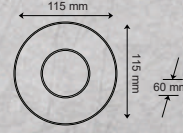

HL-1018S 700₺

180° DUVAR TİPİ SENSÖR  
1200W

kg  
23

220V

100

59.5x51x29.5cm

HL-4501 250₺

360° SIVA ÜSTÜ SENSÖR  
1200W