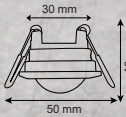

360° SIVA ALTI SENSÖR
1200W

kg
5

220V

200

HL-4503 210₺