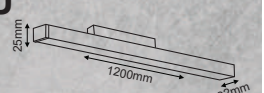

120 CM OPAK DİFÜZÖRLÜ
Magnet Armatür

Yeni Ürün

6.000 ₺

BEYAZ KASA

6500K ○ HL-3903BB

3200K ● HL-3903BG

4000K ● HL-3903BN

SİYAH KASA

6500K ○ HL-3903SB

3200K ● HL-3903SG

4000K ● HL-3903SN