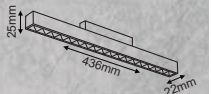

44 CM KOMPAKT LENSLİ
Magnet Armatür

Yeni Ürün

4.400 ₺

BEYAZ KASA - SILVER

6500K ○ HL-3913BB

3200K ● HL-3913BG

4000K ● HL-3913BN

SİYAH KASA - SİYAH

6500K ○ HL-3913SB

3200K ● HL-3913SG

4000K ● HL-3913SN